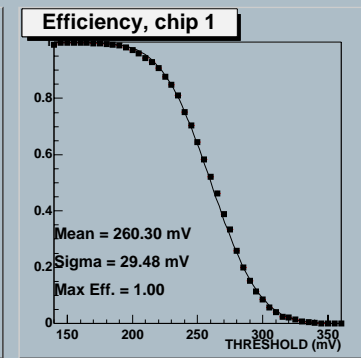

ATLAS SCT Module Test

Run 101 Scan 4 Module 0 Stream 0 Scan type: THRESHOLD (mV)

ATLAS SCT Module Test

Run 101 Scan 4 Module 0 Stream 1 Scan type: THRESHOLD (mV)