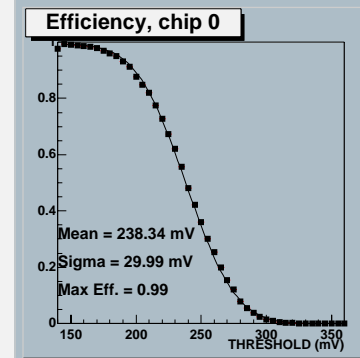

ATLAS SCT Module Test

Run 101 Scan 4 Module 0 Stream 0 Scan type: THRESHOLD (mV)

ATLAS SCT Module Test

Run 101 Scan 4 Module 0 Stream 1 Scan type: THRESHOLD (mV)