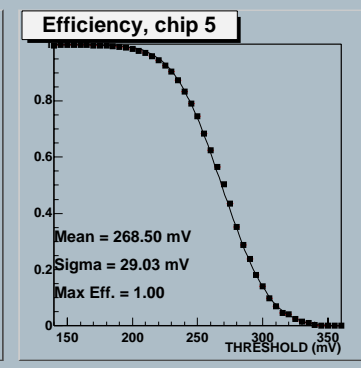

ATLAS SCT Module Test

Run 101 Scan 4 Module 0 Stream 0 Scan type: THRESHOLD (mV)

ATLAS SCT Module Test

Run 101 Scan 4 Module 0 Stream 1 Scan type: THRESHOLD (mV)