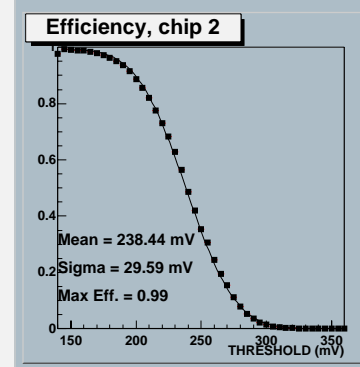

ATLAS SCT Module Test

Run 101 Scan 4 Module 0 Stream 0 Scan type: THRESHOLD (mV)

ATLAS SCT Module Test

Run 101 Scan 4 Module 0 Stream 1 Scan type: THRESHOLD (mV)