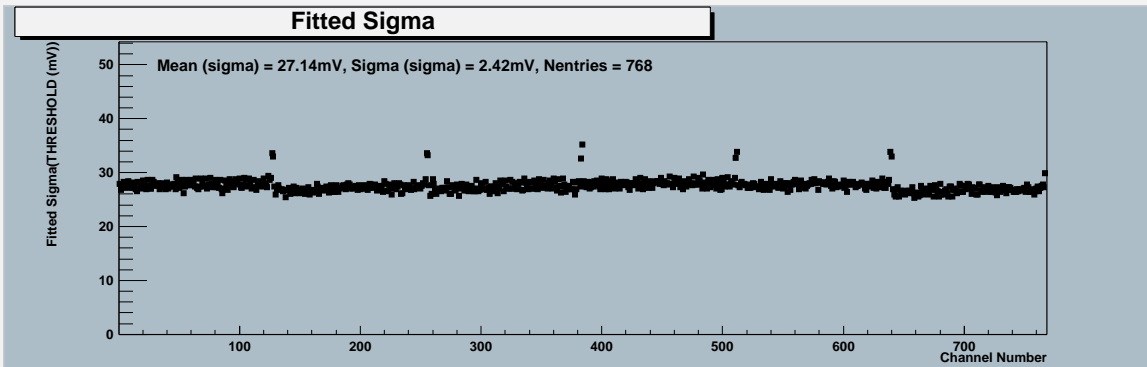

ATLAS SCT Module Test

Run 101 Scan 4 Module 0 Stream 0 Scan type: THRESHOLD (mV)

ATLAS SCT Module Test

Run 101 Scan 4 Module 0 Stream 1 Scan type: THRESHOLD (mV)