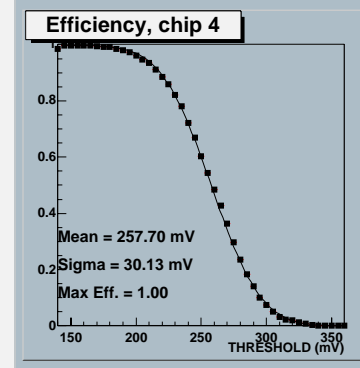

ATLAS SCT Module Test

Run 101 Scan 4 Module 0 Stream 0 Scan type: THRESHOLD (mV)

ATLAS SCT Module Test

Run 101 Scan 4 Module 0 Stream 1 Scan type: THRESHOLD (mV)