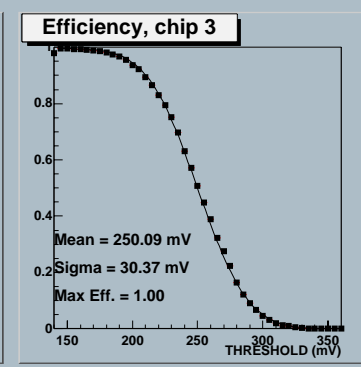

ATLAS SCT Module Test

Run 101 Scan 4 Module 0 Stream 0 Scan type: THRESHOLD (mV)

ATLAS SCT Module Test

Run 101 Scan 4 Module 0 Stream 1 Scan type: THRESHOLD (mV)