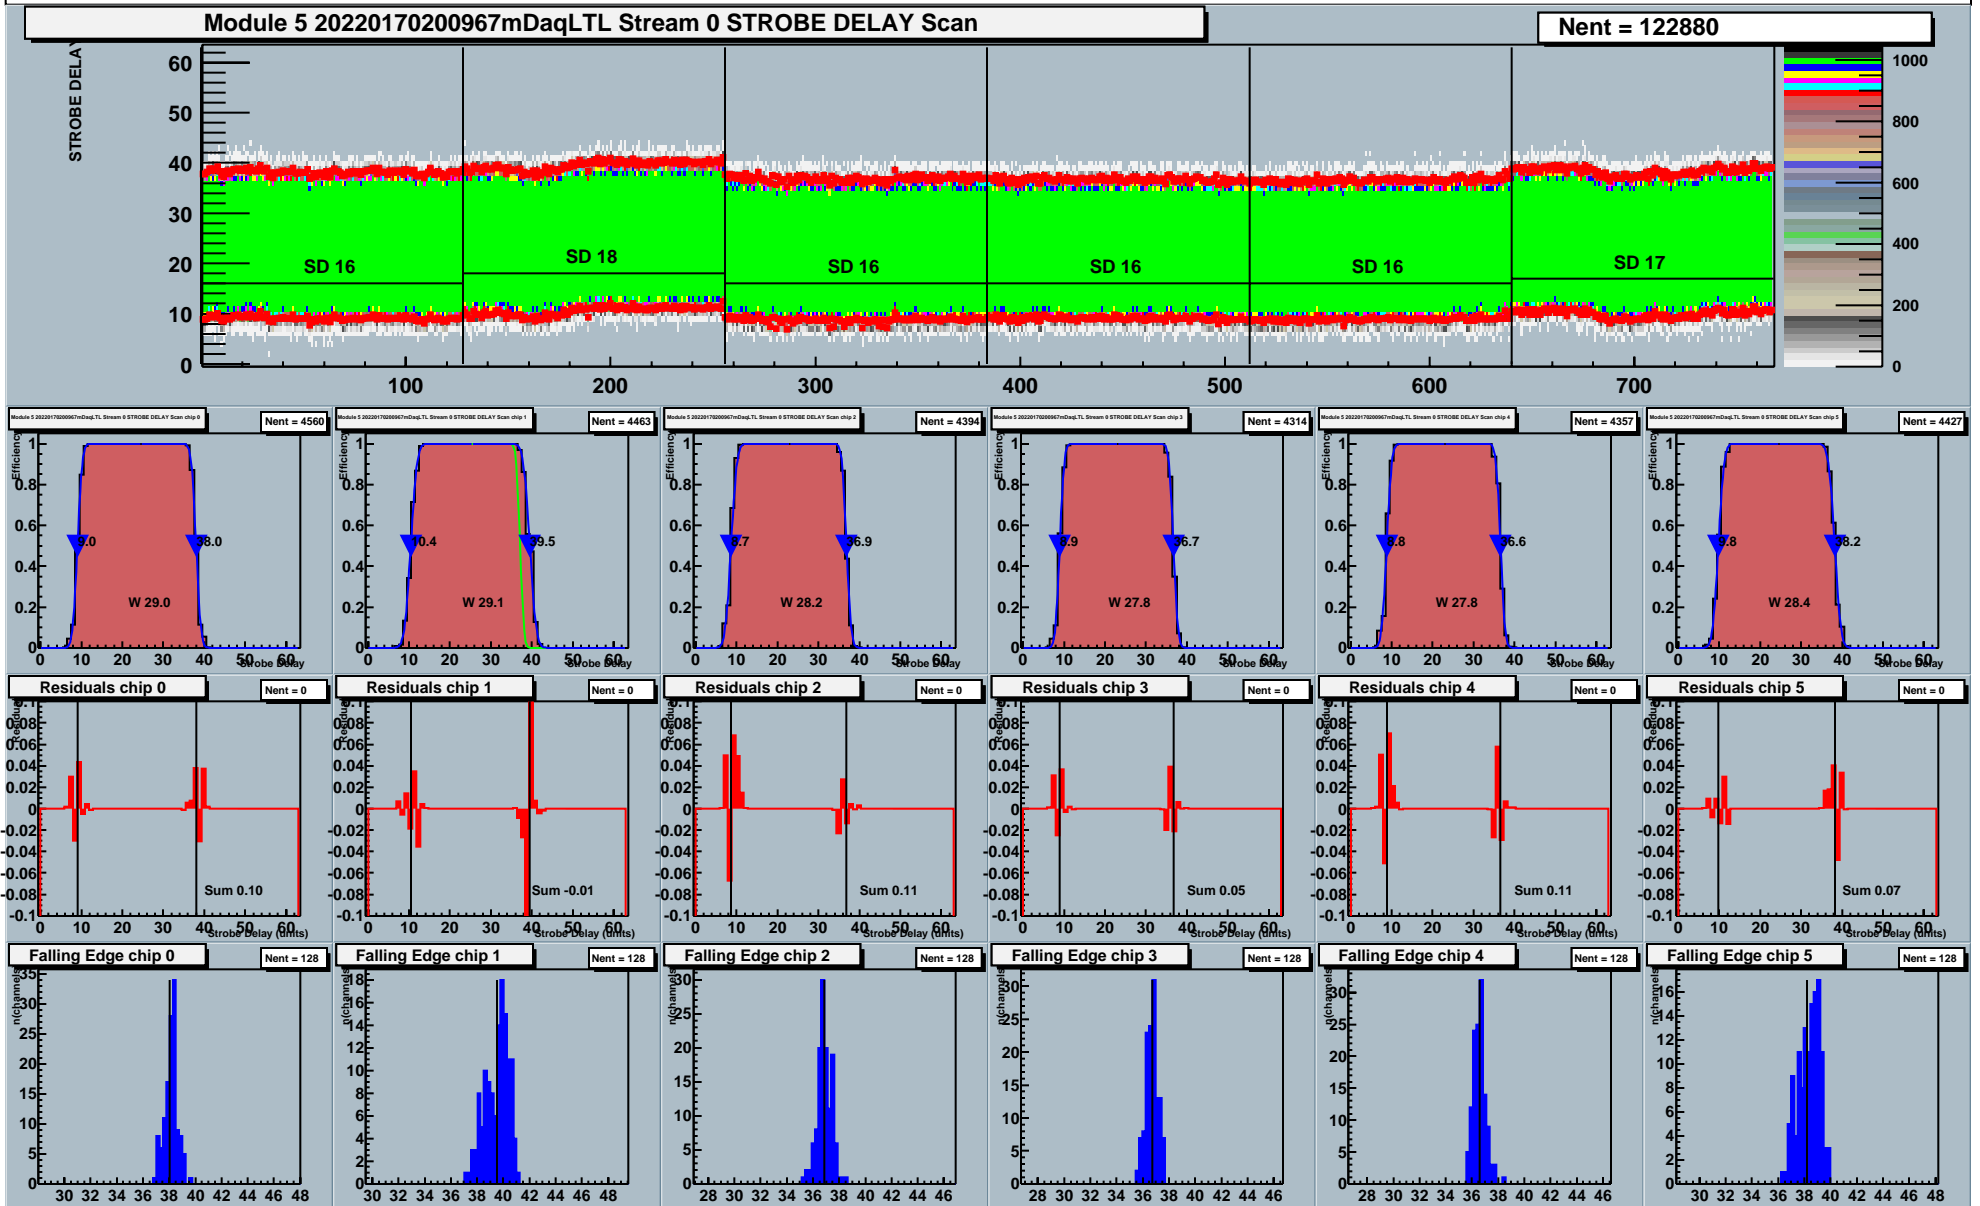

# ATLAS SCT Module Test: Strobe Delay - Fri Sep 24 18:25:11 2004 - UNKNOWN - SD fraction 0.25

Page 1 Run 6713 Start Scan 12 Stream 0 Module 5 (20220170200967mDaqLTL) - Type . T0 -1.0C

ATLAS SCT Module Test: Strobe Delay - Fri Sep 24 18:25:11 2004 - UNKNOWN - SD fraction 0.25

Page 2 Run 6713 Start Scan 12 Stream 1 Module 5 (20220170200967mDaqLTL) - Type . T0 -1.0C